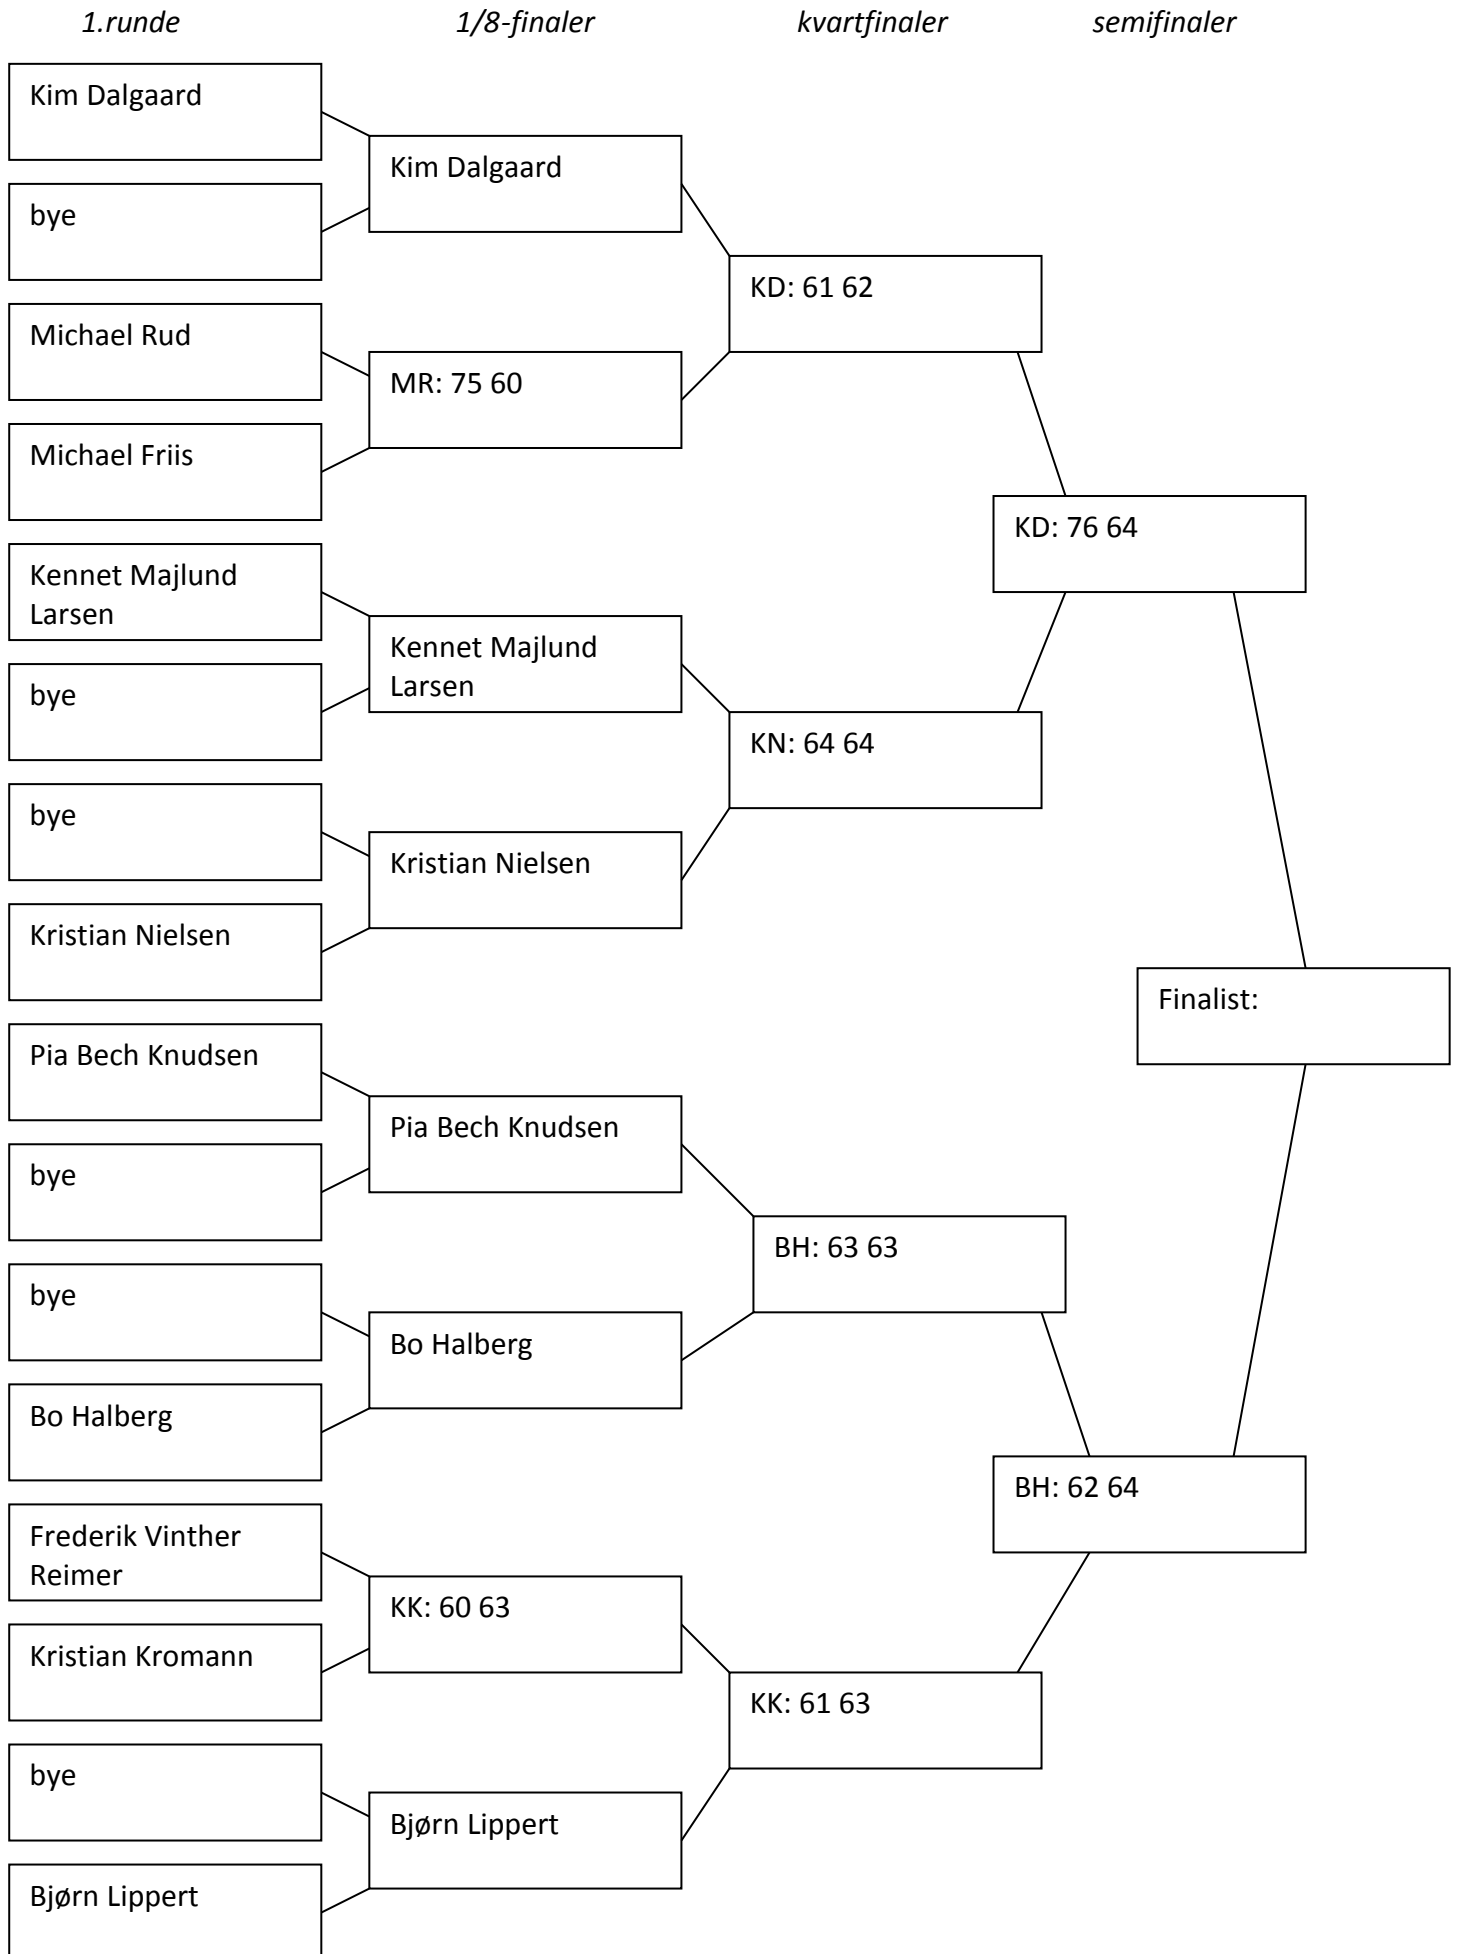

KLUBMESTERSKABER 2016 HERRESINGLE B - NEDRE HALVDEL