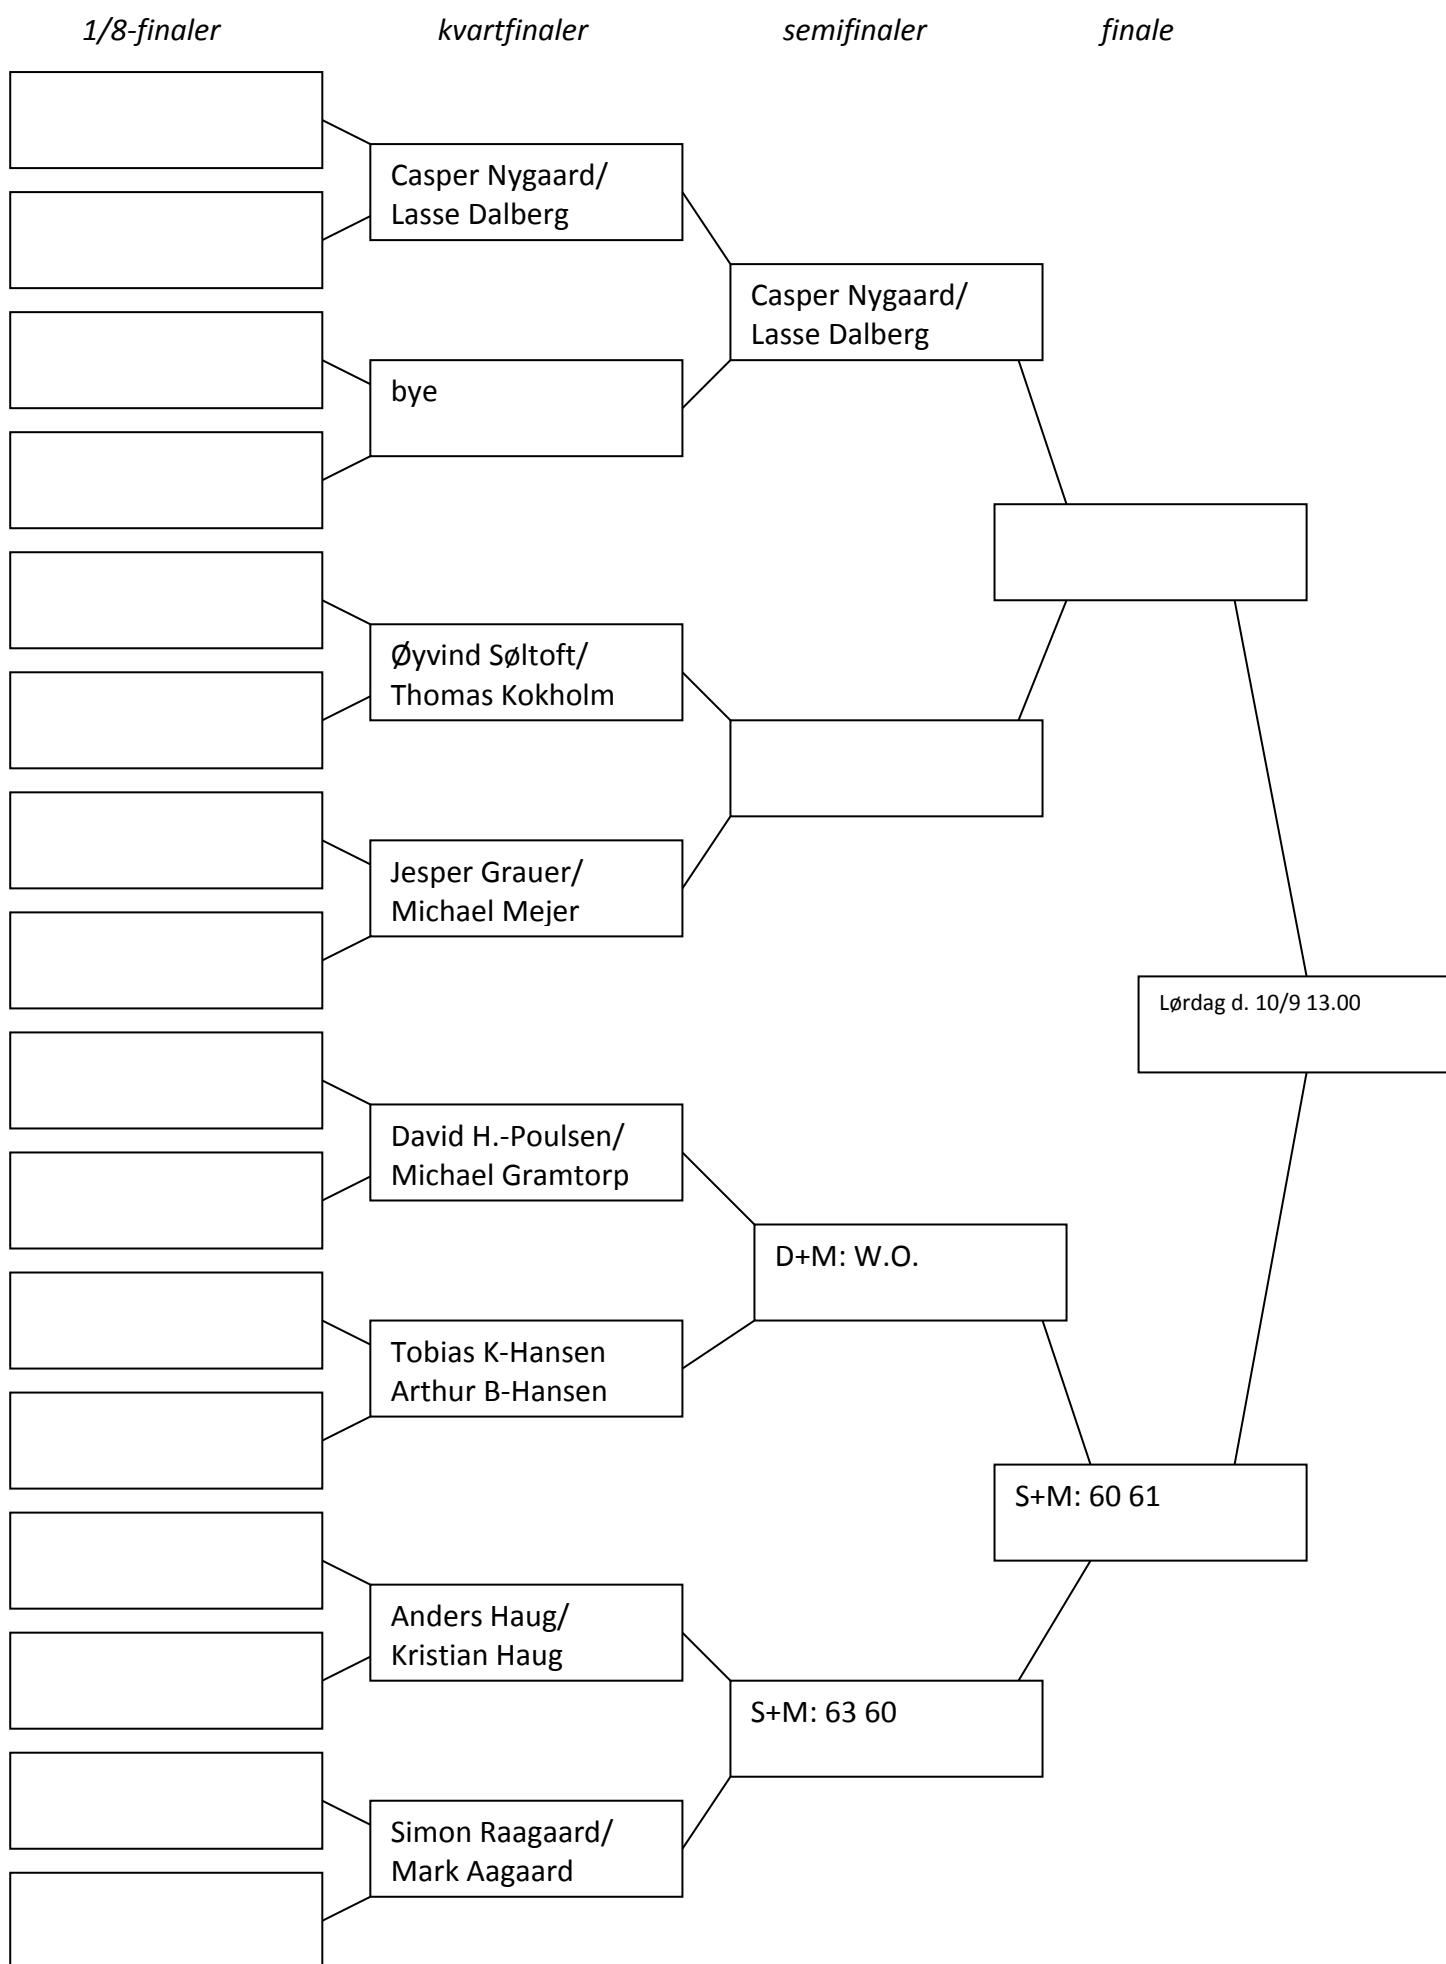

KLUBMESTERSKABER 2016 HERREDOUBLE A