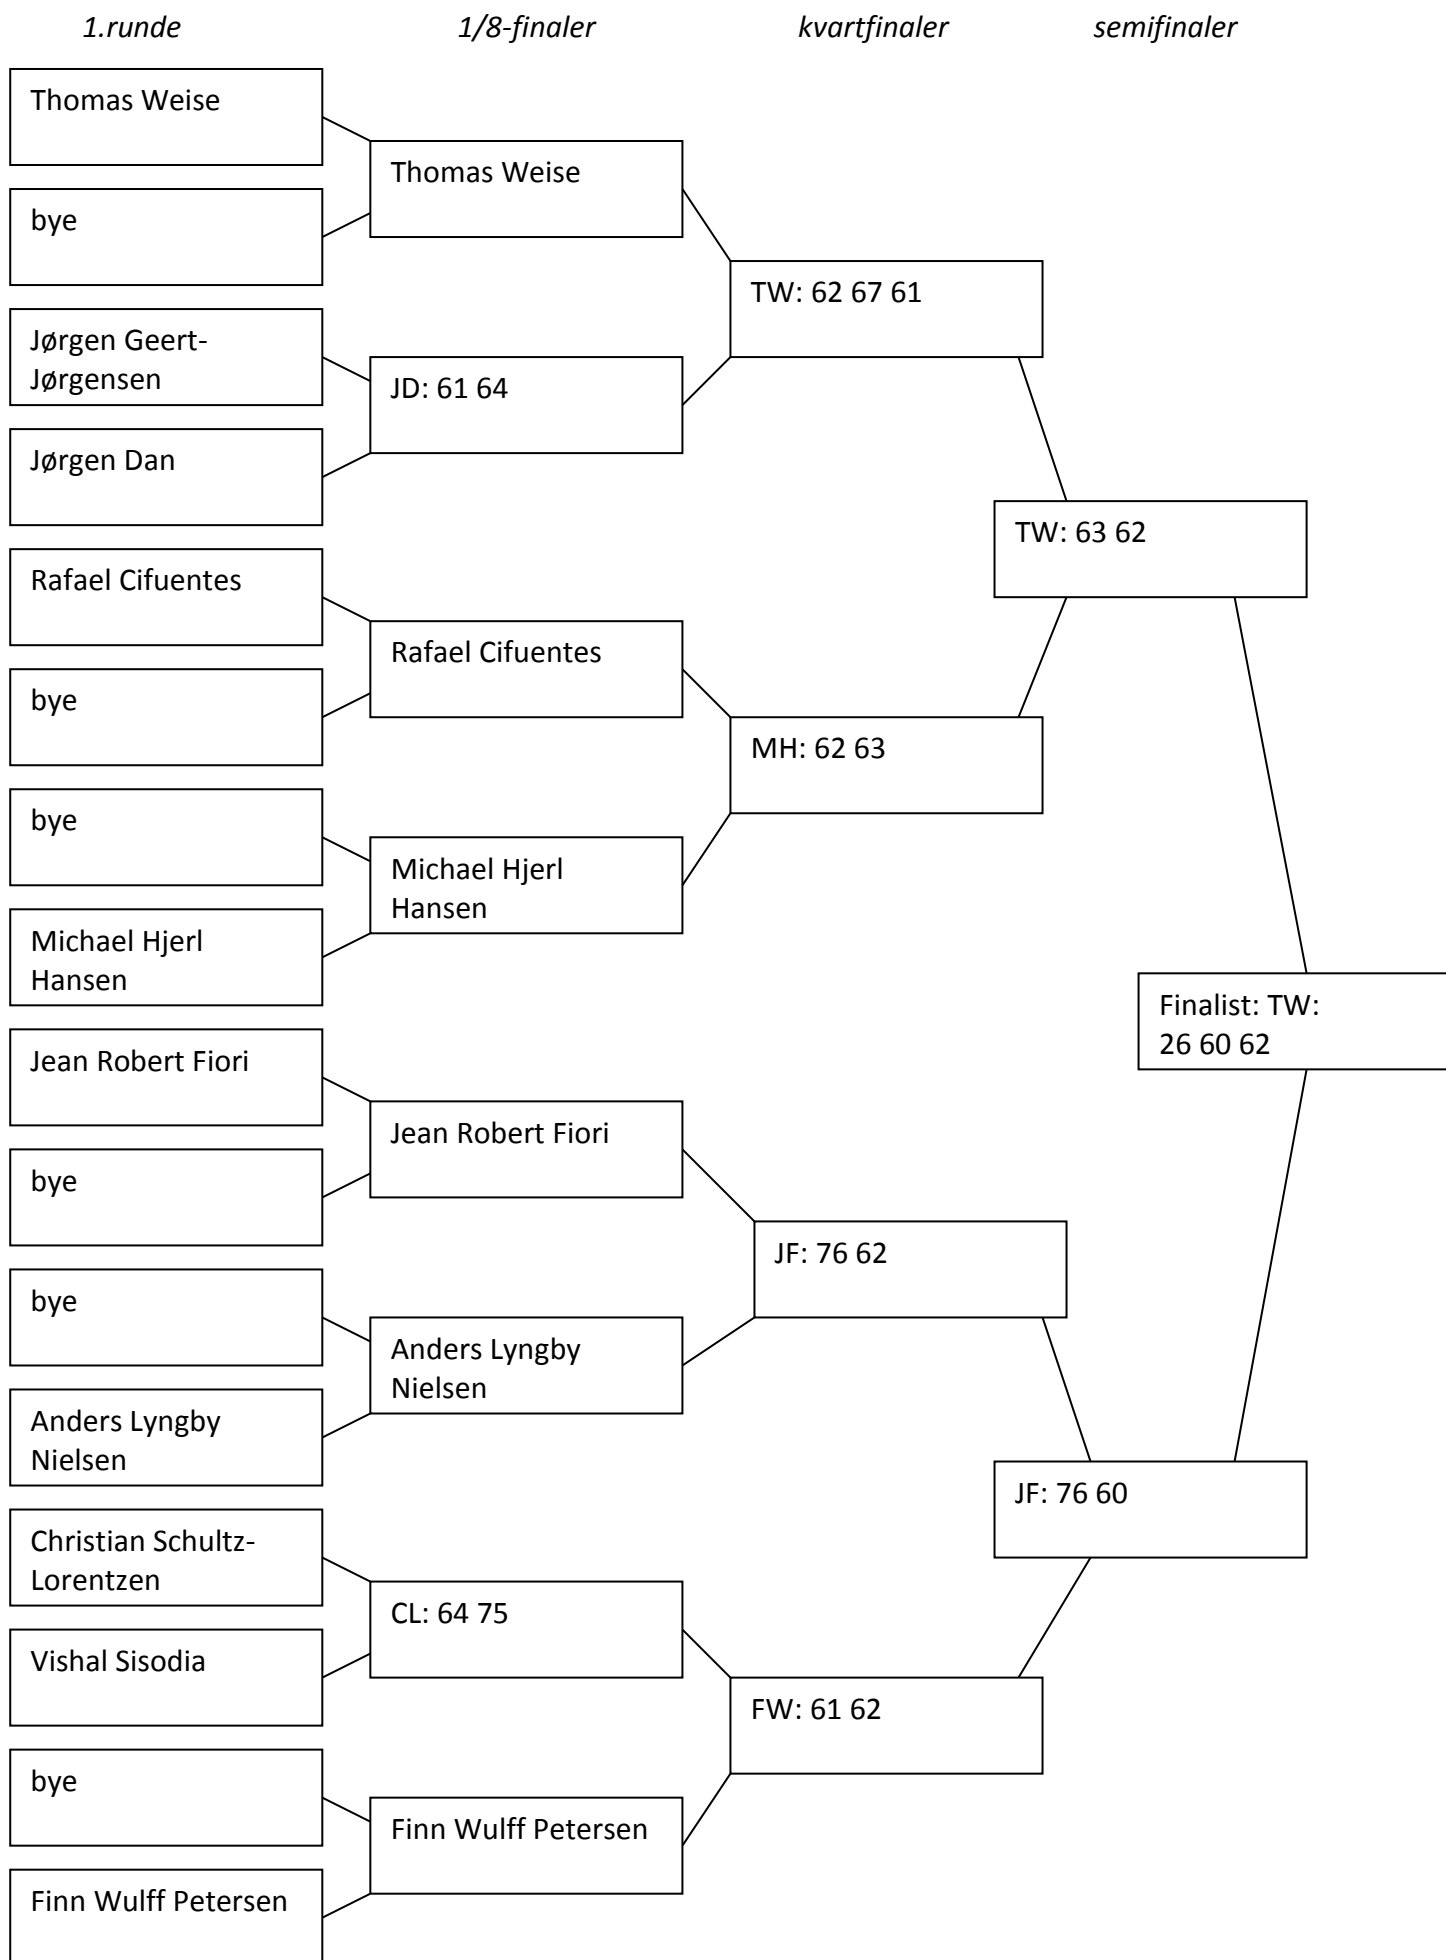

KLUBMESTERSKABER 2016 HERRESINGLE B - ØVRE HALVDEL