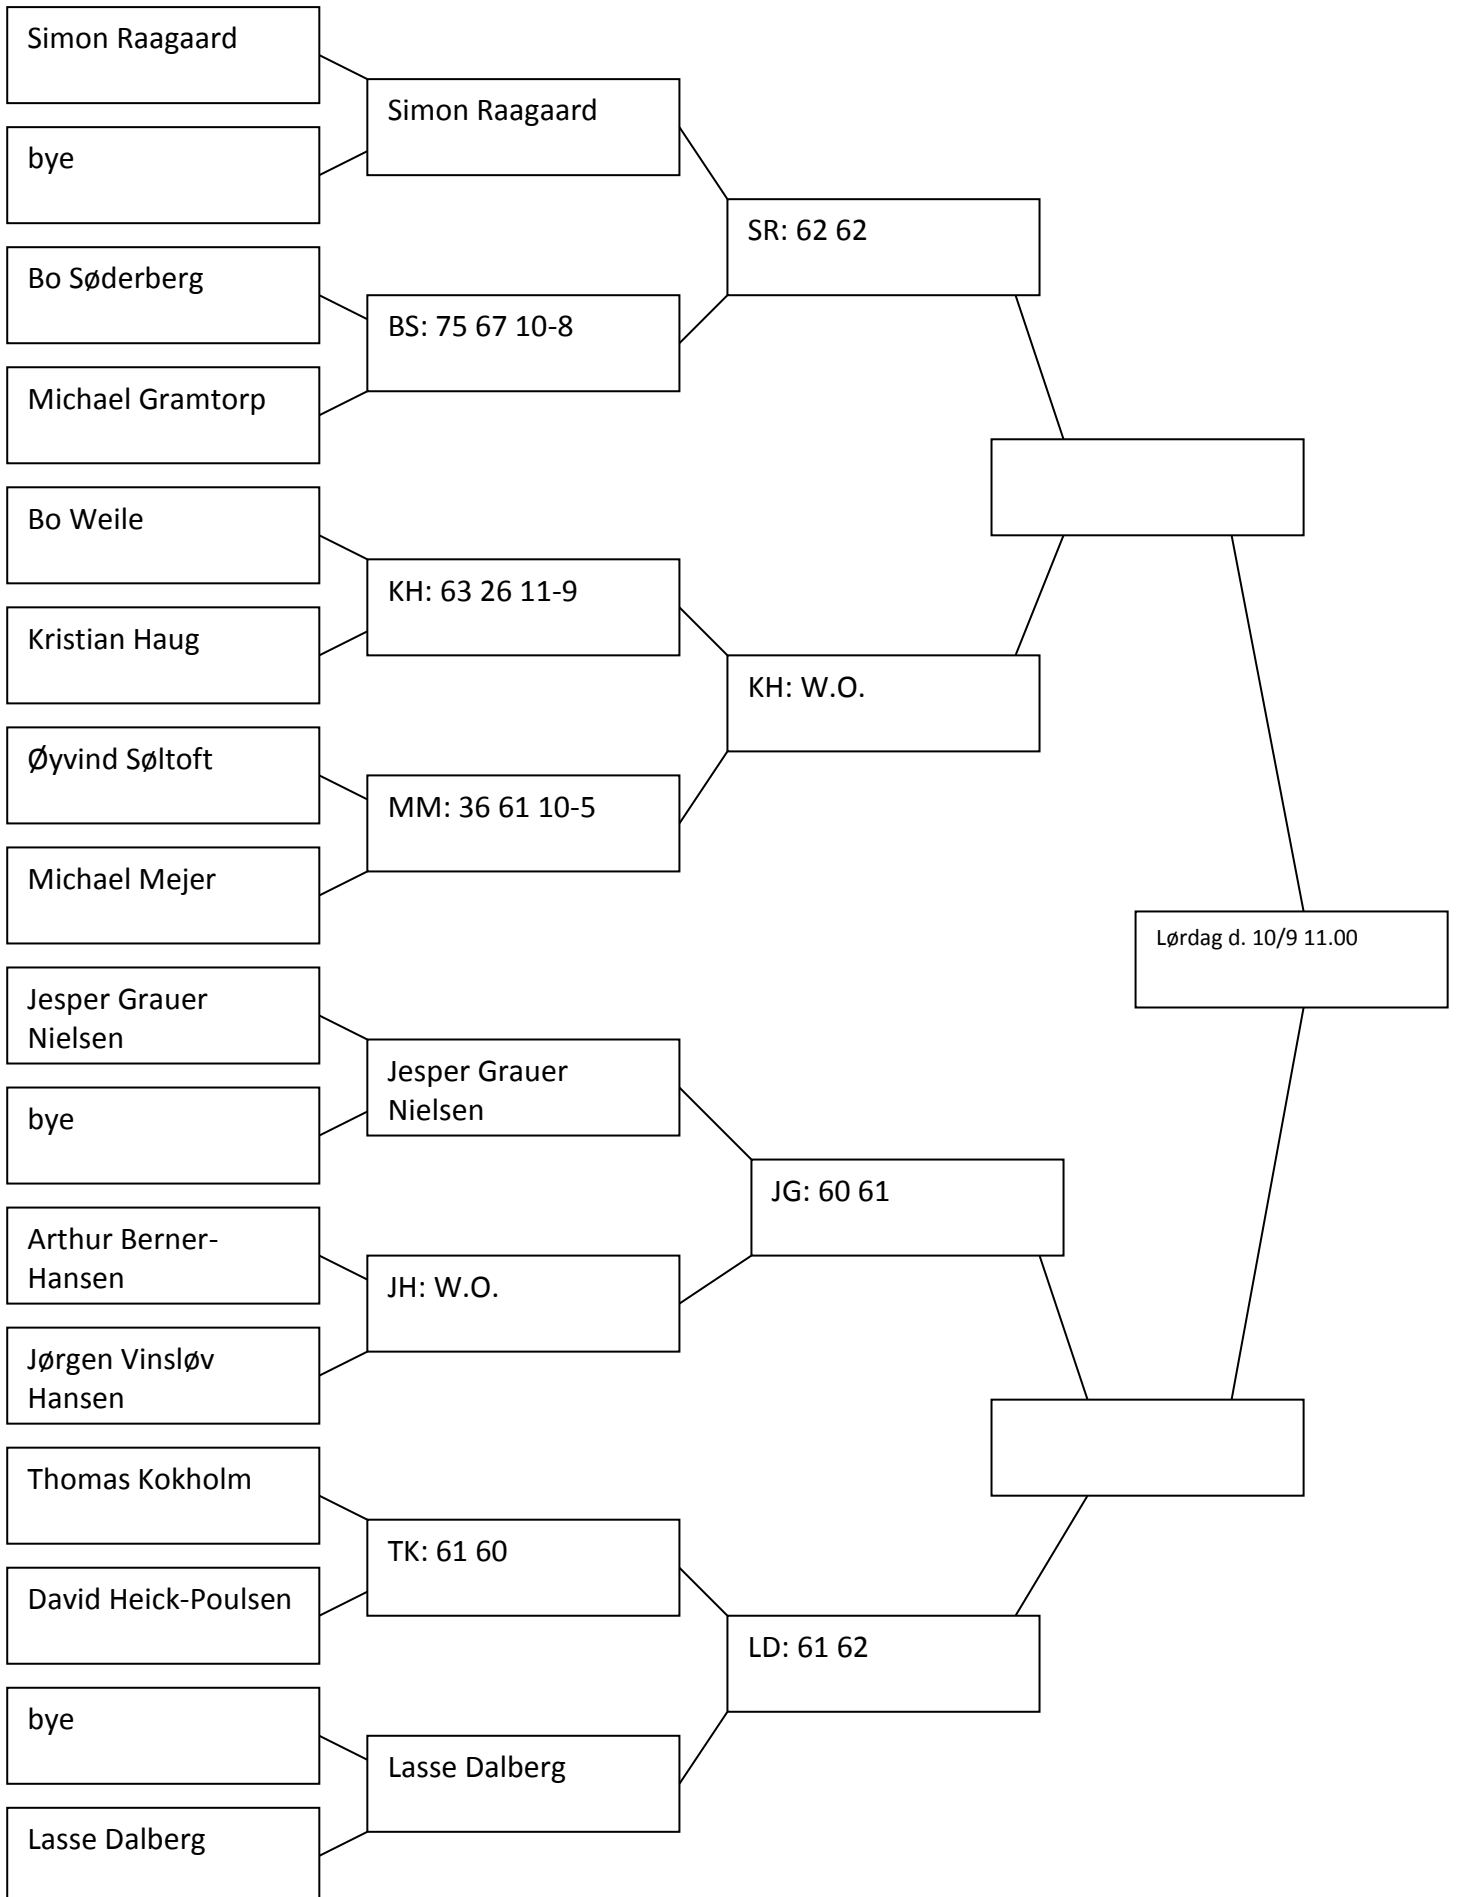

KLUBMESTERSKABER 2016 HERRESINGLE A

1/8-finaler

kvartfinaler

semifinaler

finale