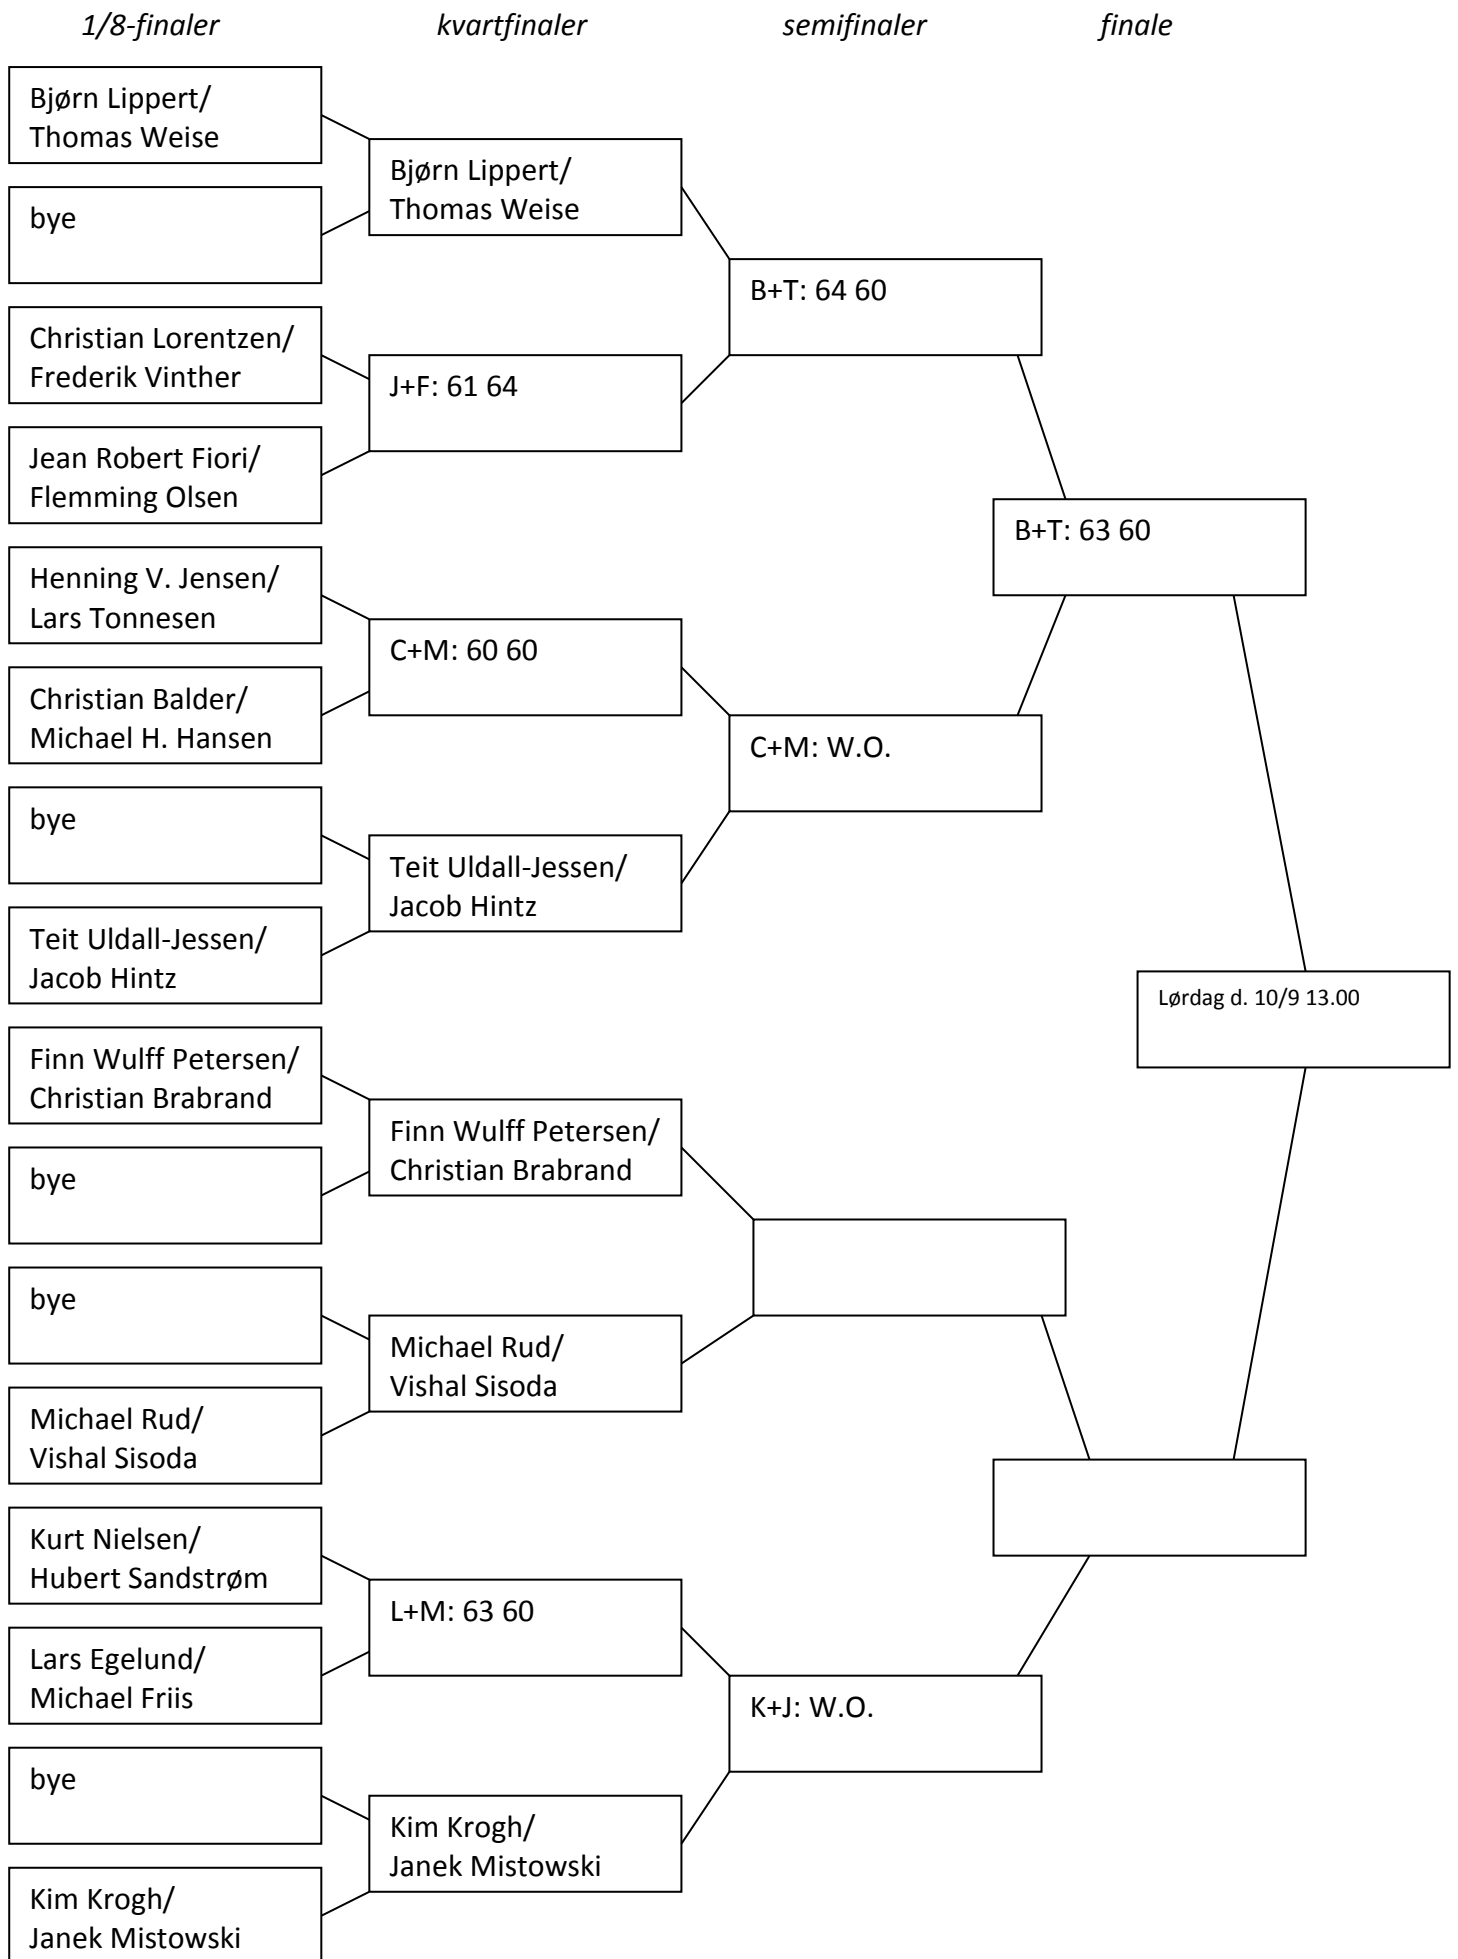

KLUBMESTERSKABER 2016 HERREDOUBLE B