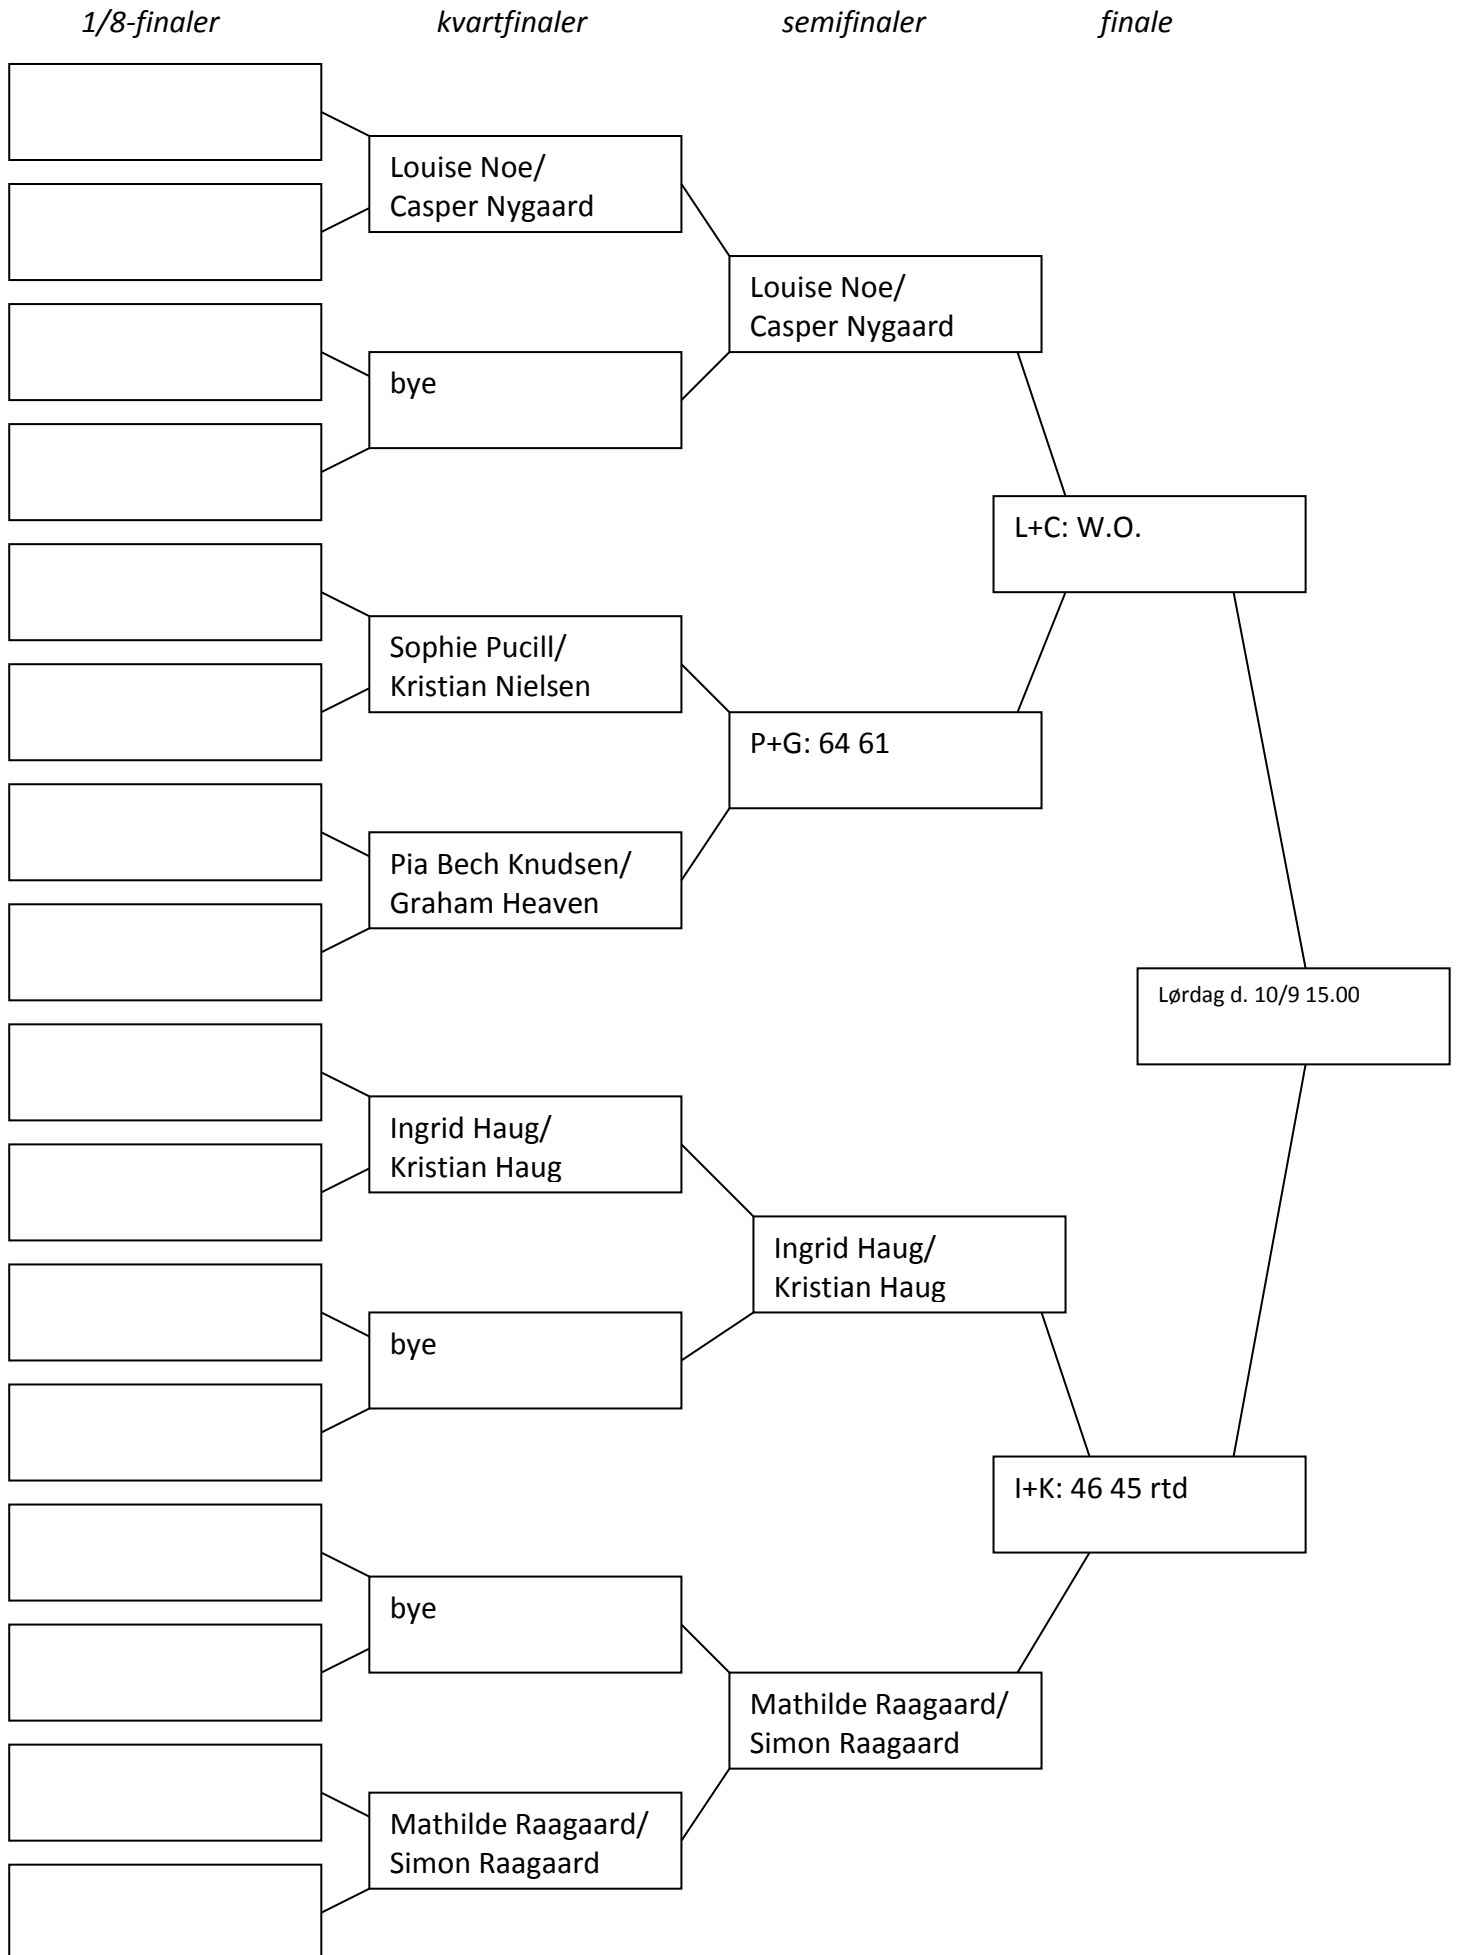

KLUBMESTERSKABER 2016 MIXEDDOUBLE